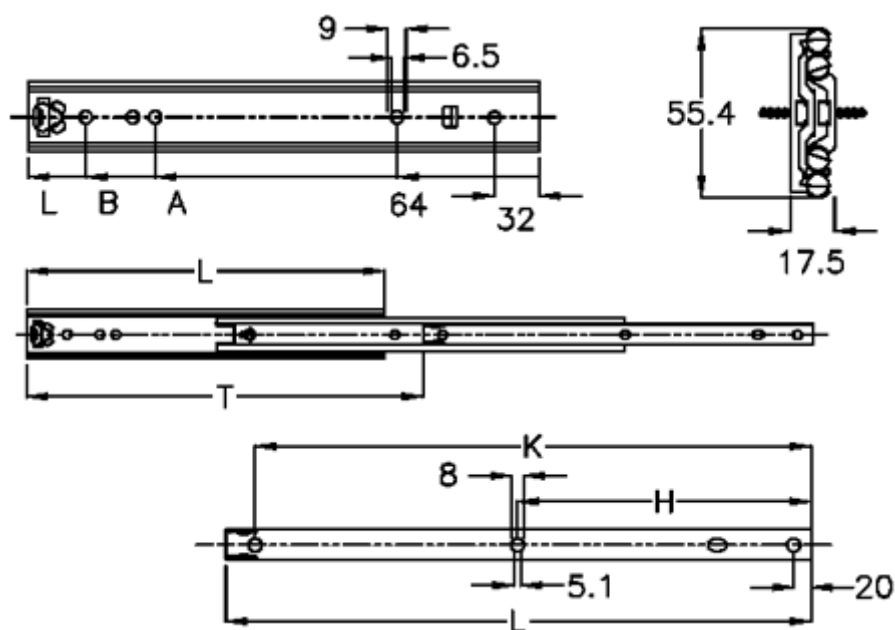

Varenummer: 11112F61

Beskrivelse: Thomas Regout skuffeskinne 112F61 ULF HD D, 3led. (Se også 11112S27)
indb.mål 600 mm / bæreevne 123 kg / udtræk 650 mm

Mål

A	= 416
B	= 448
Bæreevne sidemonteret	= 85
H	= 300
K	= 580
L	= 600
T	= 650